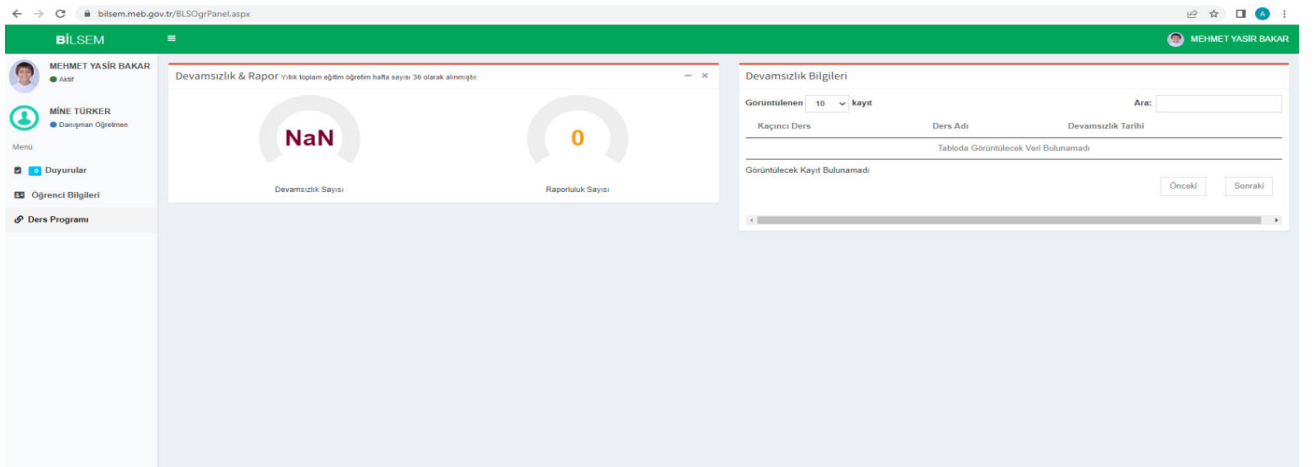

Resim-3 deki Öğrenci Giriş Sayfasına öğrencinin T.C kimlik numarası, doğum tarihi, öğrencinin okulunda kullandığı e-okul numarası, öğrencinin devam ettiği okulundaki sınıfı ve şube bilgileri yazılarak giriş gerçekleştirilmektedir.

Resim-3

Bilim ve Sanat Merkezi

Öğrenci Giriş

 1085	 1085
T.C. Kimlik Numaranızı Giriniz	 T.C. Kimlik No
Doğum Tarihinizi Giriniz	 22.02.2011
E-Okul Numaranızı Giriniz	 4
E-Okul Sınıfınızı Giriniz	 6.Sınıf
E-Okul Şubenizi Giriniz	 B Şubesi

Giriş

M.E.B © - Tüm Hakları Saklıdır. Gizlilik, Kullanım ve Telif Hakları bildiriminde belirtilen kurallar çerçevesinde hizmet sunulmaktadır.

1. e-Bilsem Ana Ekranı

e-Bilsem sayfasına giriş yapıldıktan sonra **Resim-4'de** yer alan e-Bilsem ana sayfası açılmaktadır. e-Bilsem ana sayfasının sol tarafında **öğrenci bilgileri, danışman bilgileri ile duyuru, öğrenci bilgileri ve ders programı** giriş linkleri yer almaktadır. Sayfanın ortasında **öğrenci devamsızlık sayısı ve raporluluk** sayısına ilişkin bilgiler bulunmaktadır. Sayfanın sol tarafında ise öğrencinin **devamsızlık durumuna** ilişkin detaylı bilginin bulunduğu bölüm bulunmaktadır.