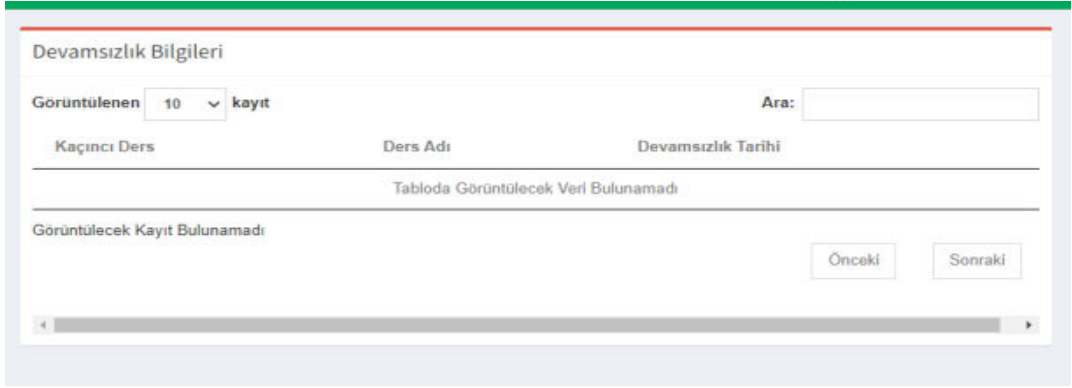

Öğrencinin devamsızlık sayısını ve raporlu gün sayısı bu bölümde yer alan menüden düzenli olarak takip edilebilmektedir.

Öğrencilerin devamsızlık bilgilerine ait detaylı bilgiler ise bu bölümde yer almaktadır.

1. Duyurular Bölümü

Resim-5