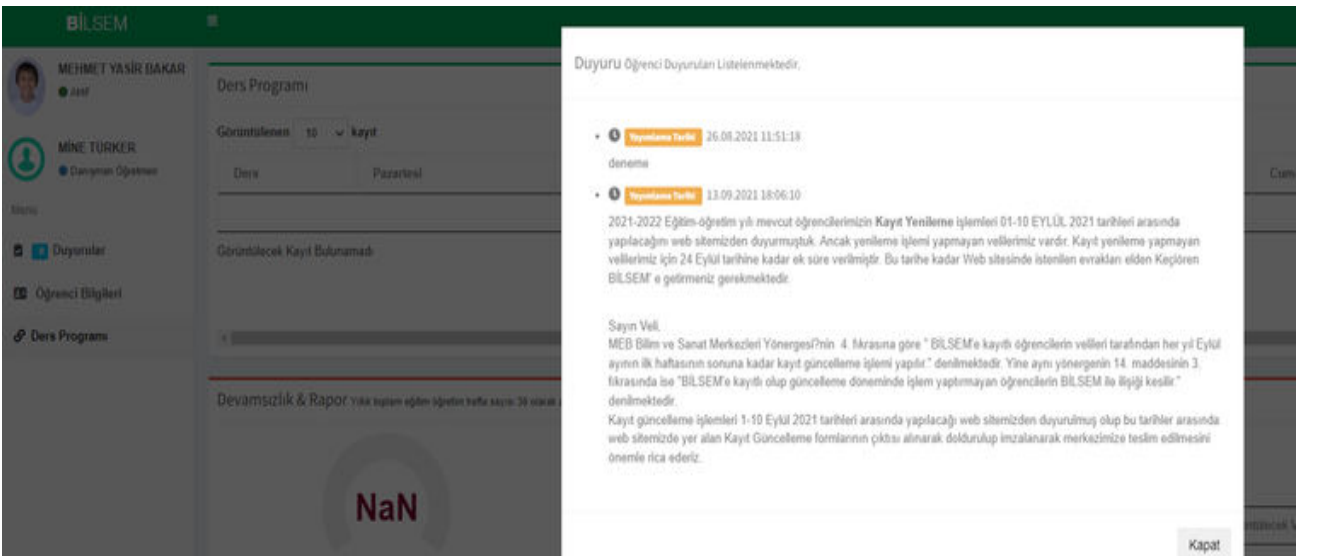

1. Duyurular Bölümü

Resim-5