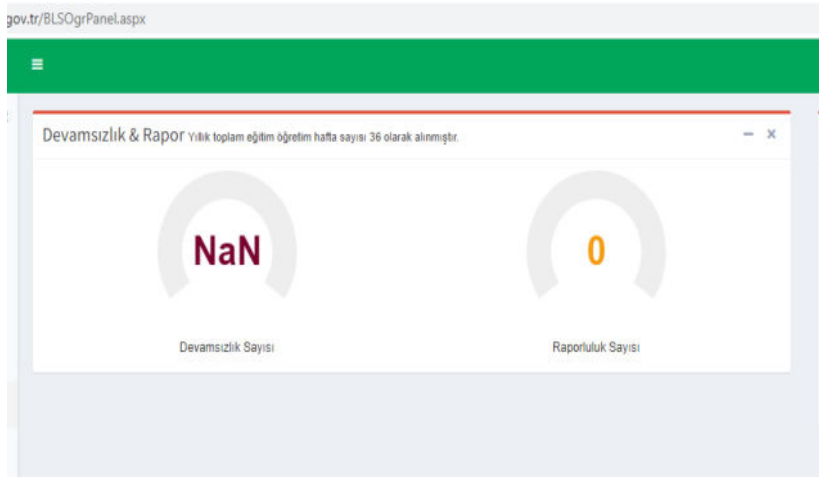

Resim-3 deki Öğrenci Giriş Sayfasına öğrencinin T.C kimlik numarası, doğum tarihi, öğrencinin okulunda kullandığı e-okul numarası, öğrencinin devam ettiği okulundaki sınıfı ve şube bilgileri yazılarak giriş gerçekleştirilmektedir.

Resim-3

Bilim ve Sanat Merkezi

Öğrenci Giriş

 1085	 1085
T.C. Kimlik Numaranızı Giriniz	 T.C. Kimlik No
Doğum Tarihinizi Giriniz	 22.02.2011
E-Okul Numaranızı Giriniz	 4
E-Okul Sınıfınızı Giriniz	 6.Sınıf
E-Okul Şubenizi Giriniz	 B Şubesi

Giriş

M.E.B © - Tüm Hakları Saklıdır. Gizlilik, Kullanım ve Telif Hakları bildiriminde belirtilen kurallar çerçevesinde hizmet sunulmaktadır.

1. e-Bilsem Ana Ekranı

e-Bilsem sayfasına giriş yapıldıktan sonra **Resim-4'de** yer alan e-Bilsem ana sayfası açılmaktadır. e-Bilsem ana sayfasının sol tarafında **öğrenci bilgileri, danışman bilgileri ile duyuru, öğrenci bilgileri ve ders programı** giriş linkleri yer almaktadır. Sayfanın ortasında **öğrenci devamsızlık sayısı ve raporluluk** sayısına ilişkin bilgiler bulunmaktadır. Sayfanın sol tarafında ise öğrencinin **devamsızlık durumuna** ilişkin detaylı bilginin bulunduğu bölüm bulunmaktadır.