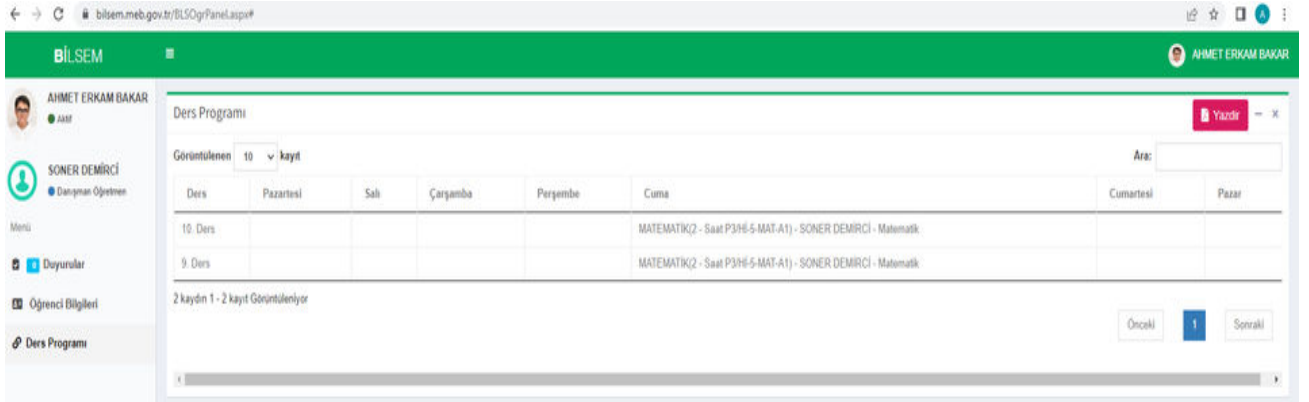

Resim-4

Öğrencinin devamsızlık sayısını ve raporlu gün sayısı bu bölümde yer alan menüden düzenli olarak takip edilebilmektedir.

Öğrencilerin devamsızlık bilgilerine ait detaylı bilgiler ise bu bölümde yer almaktadır.

1. Duyurular Bölümü

Resim-5

Ekranın sol bölümünde yer alan duyurular bölümünde Bilim ve Sanat Merkezindeki gelişmeler, öğrenci ve velileri ilgilendiren bilgilendirmeler yer almaktadır. Veliler duyurular bölümünü düzenli kullanarak öğrencisini ilgilendiren önemli bilgilendirmeleri takip edebilmektedirler.

1. Ders Programı

Resim-6

Öğrencini ders programı sisteme girildikten sonra bu menüden öğrenci ve veli tarafından görülebilmektedir. Resim-6'da yer alan öğrencinin dersinin Matematik olduğu Cuma günü 9-10. ders saatlerinde Bilseme devam ettiği görülmektedir. Yine öğrencinin danışman öğretmen bilgisi bu menüde yer almaktadır.