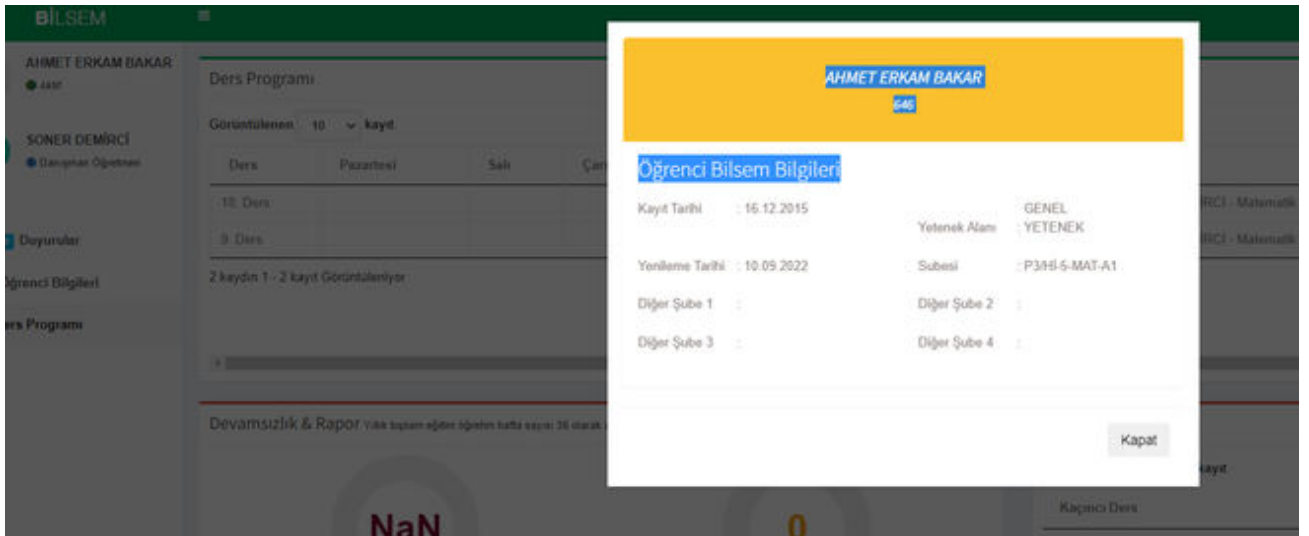

1. Duyurular Bölümü

Resim-5

Ekranın sol bölümünde yer alan duyurular bölümünde Bilim ve Sanat Merkezindeki gelişmeler, öğrenci ve velileri ilgilendiren bilgilendirmeler yer almaktadır. Veliler duyurular bölümünü düzenli kullanarak öğrencisini ilgilendiren önemli bilgilendirmeleri takip edebilmektedirler.

1. Ders Programı

Resim-6

Öğrencini ders programı sisteme girildikten sonra bu menüden öğrenci ve veli tarafından görülebilmektedir. Resim-6'da yer alan öğrencinin dersinin Matematik olduğu Cuma günü 9-10. ders saatlerinde Bilseme devam ettiği görülmektedir. Yine öğrencinin danışman öğretmen bilgisi bu menüde yer almaktadır.

1. Öğrenci Bilgileri

Resim-7

Ana ekranın sol bölümünde yer alan menülerden Öğrenci bilgileri linkine tıkladığında **Resim-7**'de görüldüğü gibi öğrencinin **kayıt tarihi,kayıt yenileme tarihi, yetenek alanı ve Bilim ve Sanat Merkezinde devam ettiği program** bilgileri yer almaktadır.